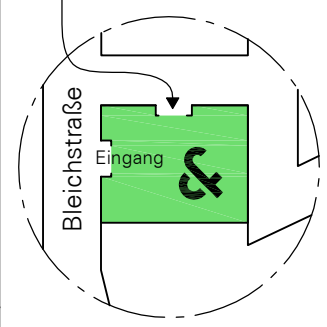

COHAUSZ & FLORACK
 Bleichstraße 14
 40211 Düsseldorf
 Tel.: 0211 904900

Besucher-
parkplätze /
Tiefgarage

Ladesäulen für Ihr
Elektrofahrzeug auf unseren
Besucherparkplätzen